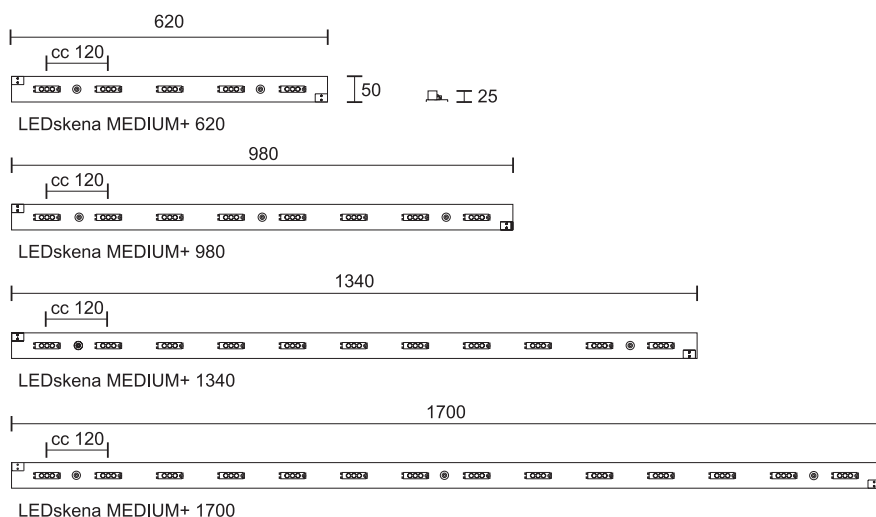

LEDskena MEDIUM+

Artikelnr.	Benämning	V	W	∠	lm	K
200-321	LEDskena MEDIUM+ 620 12V / 3,6W	12	3,6	155	380	6500
200-323	LEDskena MEDIUM+ 980 12V / 5,8W	12	5,8	155	620	6500
200-326	LEDskena MEDIUM+ 1340 12V / 7,9W	12	7,9	155	850	6500
200-328	LEDskena MEDIUM+ 1700 12V / 10,1W	12	10,1	155	1080	6500
1020-010-01522	LEDdriver 15W IP65	12	15			
1020-010-03022	LEDdriver 30W IP65	12	30			
1020-010-06023	LEDdriver 60W IP67	12	60			
1020-010-12023	LEDdriver 120W IP67	12	120			

Vi förbehåller oss rätten till ändringar av mått och specifikationer.

Specifikationer:

Användningsområde:

För montering i skyltar, ljusskåp, inredningar och motsvarande belysningsapplikationer.

Lämpade för ljusskyltar med ett djup på ≥ 100 mm.

Teknisk specifikation:

Stomme i vit stålplåt.

LED BA-M-CP-865 G4

Avstånd mellan LEDmoduler: 120mm

Färgtemperatur: 6500K

Kapslingsklass LED: IP66

Livslängd: >50 000h L70

Optik: 155° square lens technology för optimalt jämn ljusfördelning.