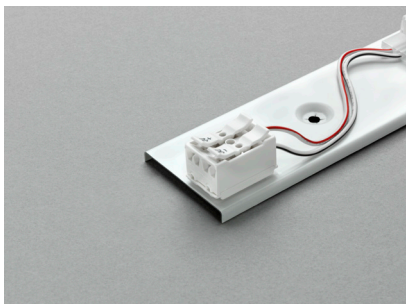

Kopplingsexempel LEDskena MEDIUM+:

1m² Snittvärde (6500K):
5350lm/m²
50,0W/m²

Levereras med kablar anslutna till kopplingsplint. Lämpligt vid torra/kapslade installationer.