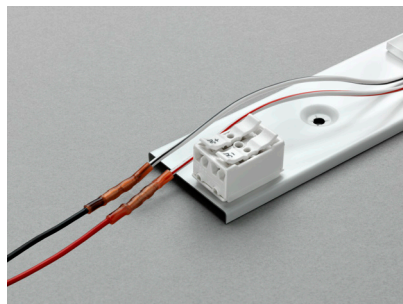

Vi förbehåller oss rätten till ändringar av mått och specifikationer.

Specifikationer:

Användningsområde:

För montering i skyltar, ljusskåp, inredningar och motsvarande belysningsapplikationer.

Lämpade för ljusskyltar med ett djup på ≥ 100 mm.

info@masterlite.se

www.masterlite.se

Kopplingsexempel LEDskena MEDIUM+:

1m² Snittvärde (6500K):
5350lm/m²
50,0W/m²

Levereras med kablar anslutna till kopplingsplint. Lämpligt vid torra/kapslade installationer.

Använd fuktsäker koppling i utsatta miljöer. Bilden visar Elpress A1535SKW (medföljer ej).

Ändavslut till plint eller fuktsäker koppling. Bilden visar 3M 557-TG (medföljer ej).

LEDdriver 12V.

+46 40-656 64 20
info@masterlite.se