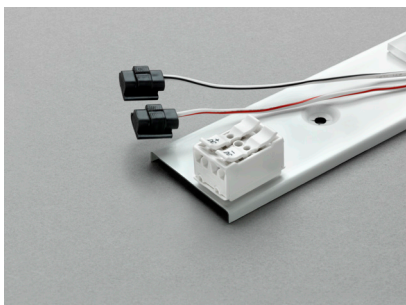

Vi förbehåller oss rätten till ändringar av mått och specifikationer.

Specifikationer:

Användningsområde:

För montering i skyltar, ljusskåp, inredningar och motsvarande belysningsapplikationer.

Lämpade för ljusskyltar med ett djup på ≥ 100 mm.

info@masterlite.se

www.masterlite.se

Kopplingsexempel LEDskena MEDIUM+:

1m² Snittvärde (6500K):
5350lm/m²
50,0W/m²

Levereras med kablar anslutna till kopplingsplint. Lämpligt vid torra/kapslade installationer.

Använd fuktsäker koppling i utsatta miljöer. Bilden visar Elpress A1535SKW (medföljer ej).

Ändavslut till plint eller fuktsäker koppling. Bilden visar 3M 557-TG (medföljer ej).

LEDdriver 12V.

+46 40-656 64 20
info@masterlite.se