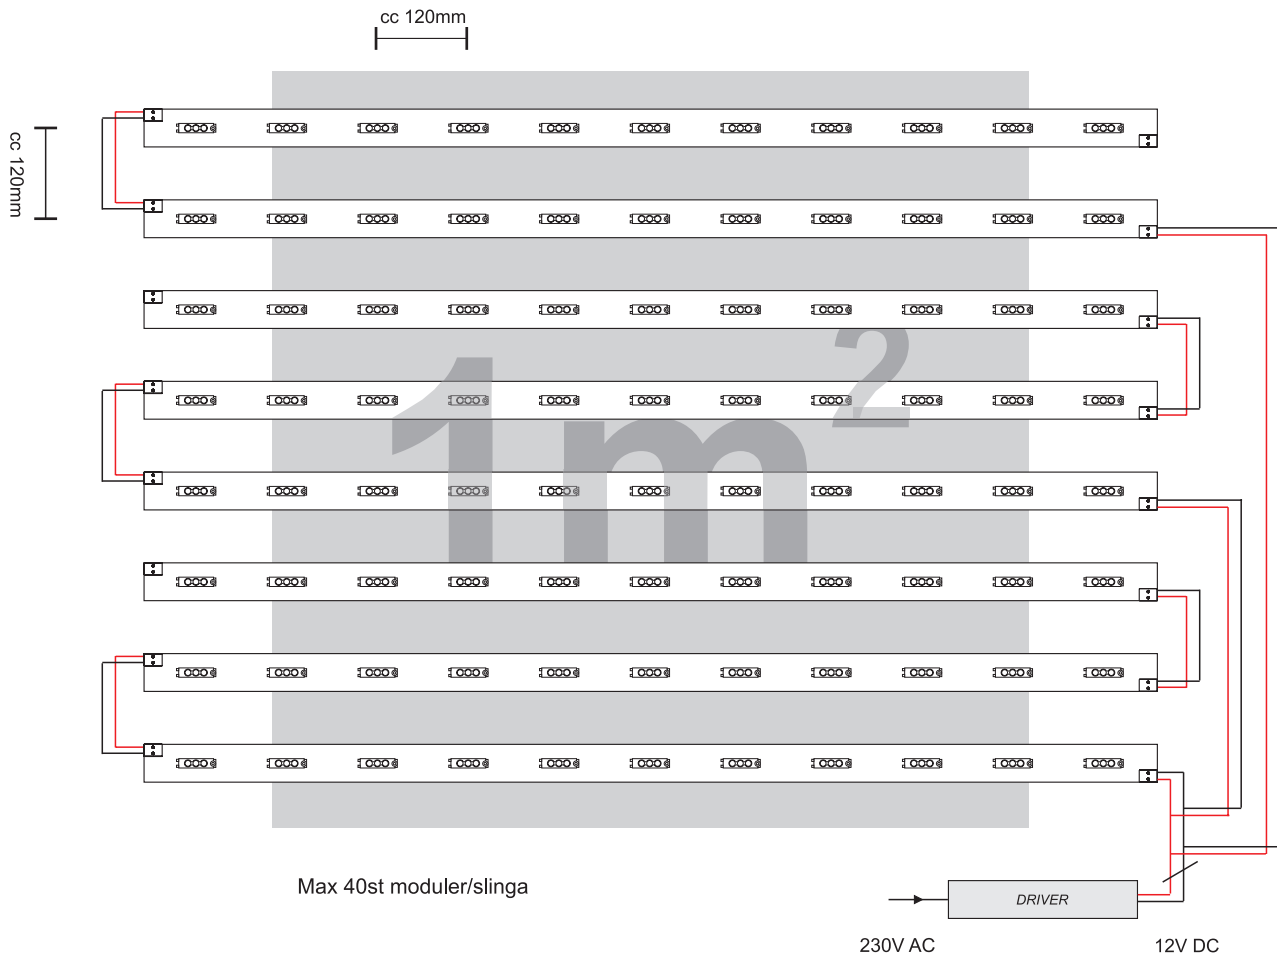

Vi förbehåller oss rätten till ändringar av mått och specifikationer.

Specifikationer:

Användningsområde:

För montering i skyltar, ljusskåp, inredningar och motsvarande belysningsapplikationer.

Lämpade för ljusskyltar med ett djup på ≥ 100 mm.

Teknisk specifikation:

Stomme i vit stålplåt.

LED BA-M-CP-865 G4

Avstånd mellan LEDmoduler: 120mm

Färgtemperatur: 6500K

Kapslingsklass LED: IP66

Livslängd: >50 000h L70

Optik: 155° square lens technology för optimalt jämn ljusfördelning.

Koppling mellan skenor via 2-polig kopplingsplint eller lämpliga kontakter.

Observera polaritet: +/-.

Option:

Färgtemperatur: 3000K, 4000K

Färg: Röd, Blå

Finns som LEDkedja.

OSRAM

+46 40-656 64 20

info@masterlite.se

www.masterlite.se

Kopplingsexempel LEDskena MEDIUM+:

1m² Snittvärde (6500K):
5350lm/m²
50,0W/m²

Levereras med kablar anslutna till kopplingsplint. Lämpligt vid torra/kapslade installationer.