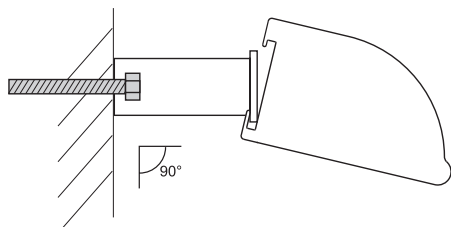

www.masterlite.se

Frontline Slim LED

Monteringsanvisning

se även "Skylthöjd - val av konsoler"

- ① Montera konsolerna på väggen.

Infästningsskruv medföljer ej.
Avståndet mellan konsolerna
är flexibelt i armaturens fulla längd.