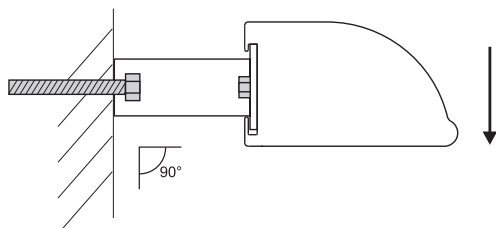

www.masterlite.se

Frontline Slim LED

Monteringsanvisning

se även "Skylthöjd - val av konsoler"

- ① Montera konsolerna på väggen.

Infästningsskruv medföljer ej.
Avståndet mellan konsolerna
är flexibelt i armaturens fulla längd.