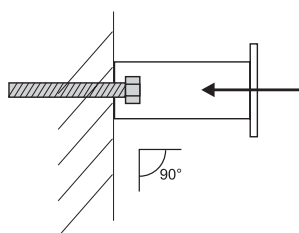

www.masterlite.se

Frontline Slim LED

Monteringsanvisning

se även "Skylthöjd - val av konsoler"

- ① Montera konsolerna på väggen.

Infästningsskruv medföljer ej.
Avståndet mellan konsolerna
är flexibelt i armaturens fulla längd.