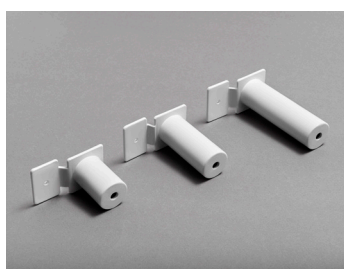

www.masterlite.se

Frontline Slim LED

Monteringsanvisning

se även "Skylthöjd - val av konsoler"

- ① Montera konsolerna på väggen.

Infästningsskruv medföljer ej.
Avståndet mellan konsolerna
är flexibelt i armaturens fulla längd.

- ② Haka på armaturen på konsolerna
i spåret på armaturens baksida.
Släpp ner armaturen så att den hänger
i profilens övre spår.

- ③ Spänn M5 skruven som sitter i konsolen
mot armaturens baksida.

Artikelnr.	Benämning	Längd
100-060-1002	Konsol Slim 50mm Svart	50
100-060-1003	Konsol Slim 50mm Vit	50
100-060-1012	Konsol Slim 80mm Svart	80
100-060-1013	Konsol Slim 80mm Vit	80
100-060-1022	Konsol Slim 110mm Svart	110
100-060-1023	Konsol Slim 110mm Vit	110