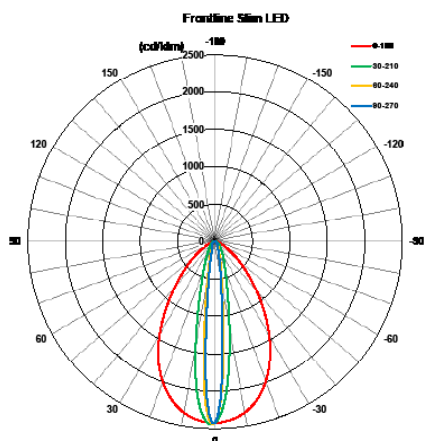

- ① Montera konsolerna på väggen.

Infästningsskruv medföljer ej.
Avståndet mellan konsolerna
är flexibelt i armaturens fulla längd.

- ② Haka på armaturen på konsolerna
  i spåret på armaturens baksida.
  Släpp ner armaturen så att den hänger
  i profilens övre spår.

- ③ Spänn M5 skruven som sitter i konsolen
  mot armaturens baksida.

Artikelnr.	Benämning	Längd
100-060-1002	Konsol Slim 50mm Svart	50
100-060-1003	Konsol Slim 50mm Vit	50
100-060-1012	Konsol Slim 80mm Svart	80
100-060-1013	Konsol Slim 80mm Vit	80
100-060-1022	Konsol Slim 110mm Svart	110
100-060-1023	Konsol Slim 110mm Vit	110