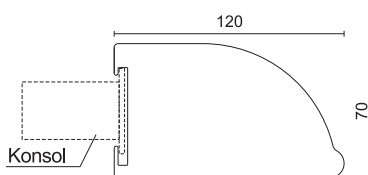

Frontline Slim LED

Artikelnr.	Benämning	L	W	lm
100-500-0470	Frontline Slim LED 2M 470mm 6W	470	6	640
100-500-0710	Frontline Slim LED 3M 710mm 9W	710	9	960
100-500-0950	Frontline Slim LED 4M 950mm 12W	950	12	1280
100-500-1190	Frontline Slim LED 5M 1190mm 15W	1190	15	1600
100-500-1430	Frontline Slim LED 6M 1430mm 18W	1430	18	1920
100-500-1670	Frontline Slim LED 7M 1670mm 21W	1670	21	2240
100-500-1910	Frontline Slim LED 8M 1910mm 24W	1910	24	2560
100-500-2150	Frontline Slim LED 9M 2150mm 27W	2150	27	2880
100-500-2390	Frontline Slim LED 10M 2390mm 30W	2390	30	3200
100-500-2630	Frontline Slim LED 11M 2630mm 33W	2630	33	3520
100-500-2870	Frontline Slim LED 12M 2870mm 36W	2870	36	3840

Vi förbehåller oss rätten till ändringar av mått och specifikationer.

Specifikationer:

Användningsområde:

För belysning av skyltar, fasader, entréer m.m. Lämplig för belysning av ytor upp till c:a 1,5m höjd.

LED: Osram
Färgtemperatur: 4000K
Livslängd: >50 000h L70
Kapslingsklass: IP66
Optik: 12°x70° lins

Längder:

Finns i standard och kundanpassade längder upp till c:a 3000mm.

Färger:

Frontline finns som standard i vit. Kan erhållas i andra färger eller eloxerad mot tillägg.