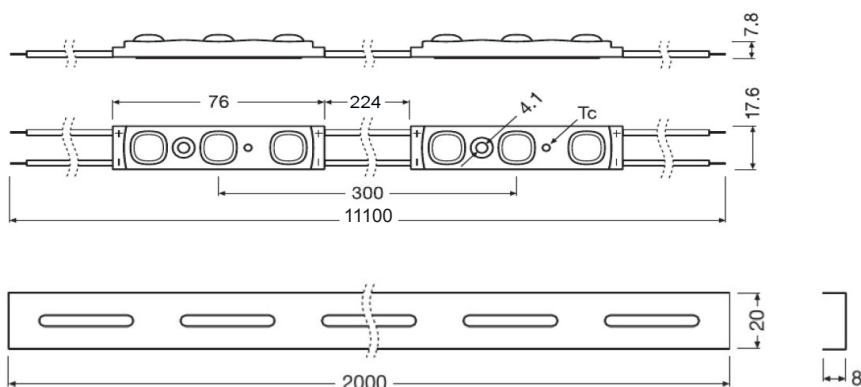

BackLED Large Plus

Monteringsprofil

Monteringsprofil, kapas till lämplig längd

Artikelnummer	Benämning	V	W modul	°	lm modul	K
1010-002-3134	BA-L-PL 830 G3	12	1,3	155	150	3000
1010-002-3144	BA-L-PL 840 G3	12	1,3	155	150	4000
1010-002-3164	BA-L-PL 865 G3	12	1,3	155	150	6500
1010-003-BA03-MP	BA Mounting Profile	-	-	-	-	-

Vi förbehåller oss rätten till ändringar av mått och specifikationer.

Specifikationer:

Användningsområde:

För montering i skyltar, ljusskåp, inredningar och motsvarande belysningsapplikationer.

Lämpade för ljusskyltar med ett djup på 100 - 300mm.

Teknisk specifikation:

Spänning: 12V

Antal moduler: 36st / kedja / förpackning

Max längd per kedja: 11,1m

Effekt kedja: 47W

Ljusflöde kedja: 3000K 5400lm 115lm/W

Ljusflöde kedja: 4000K 5400lm 115lm/W

Ljusflöde kedja: 6500K 5400lm 115lm/W