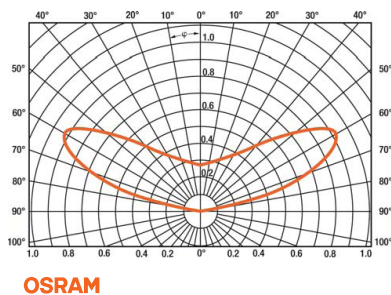

Kopplingsexempel BackLED Large Plus:

1m² Snittvärde (6500K):
1667lm/m²
15W/m²

+46 40-656 64 20
info@masterlite.se

www.masterlite.se