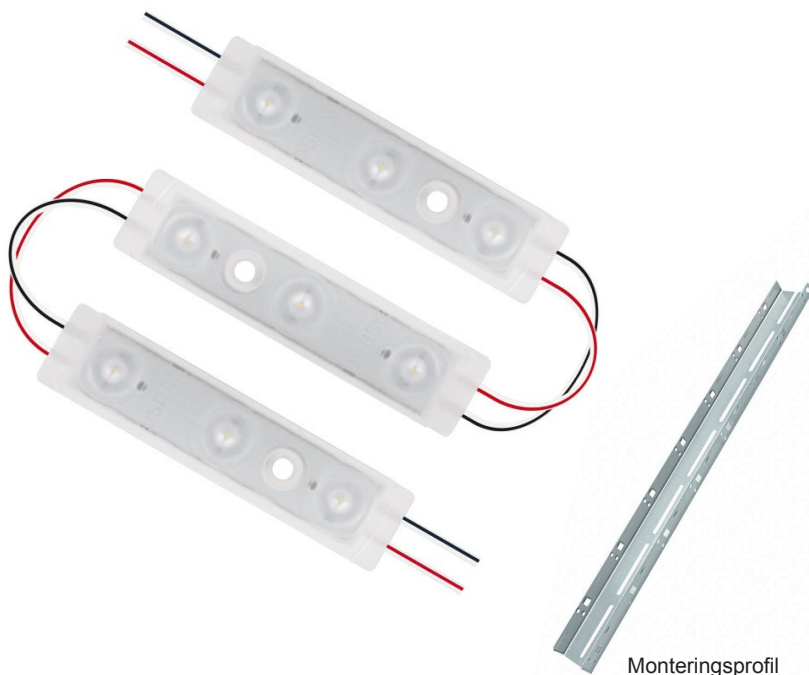

BackLED Large Plus

Monteringsprofil

Monteringsprofil, kapas till lämplig längd

Artikelnummer	Benämning	V	W modul	°	lm modul	K
1010-002-3134	BA-L-PL 830 G3	12	1,3	155	150	3000
1010-002-3144	BA-L-PL 840 G3	12	1,3	155	150	4000
1010-002-3164	BA-L-PL 865 G3	12	1,3	155	150	6500
1010-003-BA03-MP	BA Mounting Profile	-	-	-	-	-

Vi förbehåller oss rätten till ändringar av mått och specifikationer.

Specifikationer:

Användningsområde:

För montering i skyltar, ljusskåp, inredningar och motsvarande belysningsapplikationer.

Lämpade för ljusskyltar med ett djup på 100 - 300mm.

Teknisk specifikation:

Spänning: 12V

Antal moduler: 36st / kedja / förpackning

Max längd per kedja: 11,1m

Effekt kedja: 47W

Ljusflöde kedja: 3000K 5400lm 115lm/W

Ljusflöde kedja: 4000K 5400lm 115lm/W

Ljusflöde kedja: 6500K 5400lm 115lm/W

Installation:

Monteringshål och förmonterad tejp för enkel montering.

Observera polaritet: +/-.

Option:

Finns som LEDskena.

OSRAM

+46 40-656 64 20
info@masterlite.se

www.masterlite.se