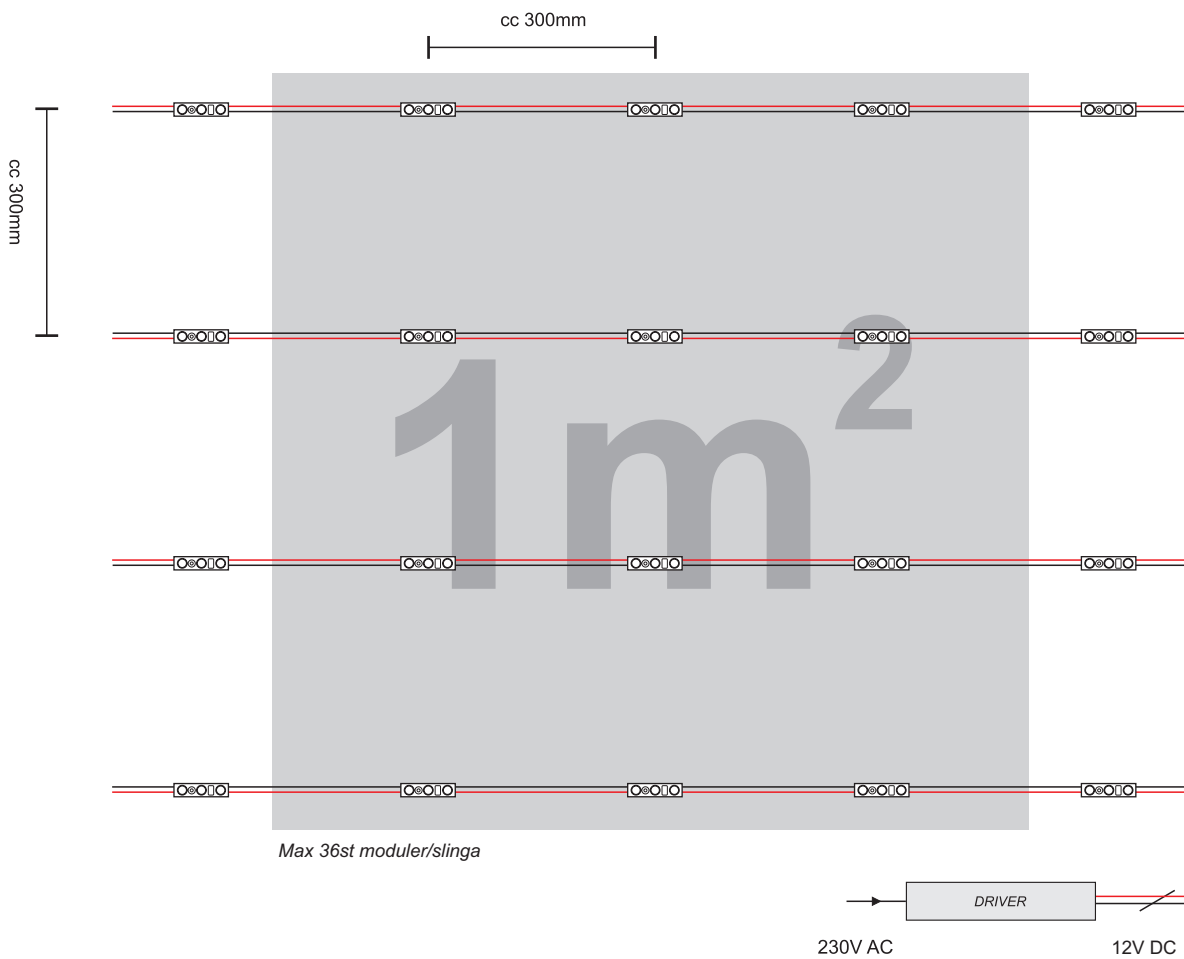

Kopplingsexempel BackLED Large Plus:

1m² Snittvärde (6500K):
1667lm/m²
15W/m²

+46 40-656 64 20
info@masterlite.se

www.masterlite.se