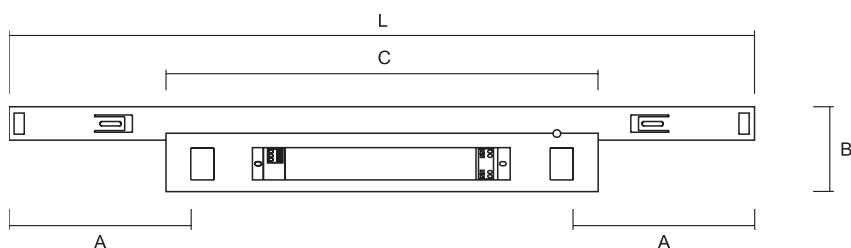

Anslut så många armaturer
som önskas, dock max
9A vid 1,5mm kabel.

Använd måtten i tabellen nedan för att räkna ut längden på kabeln.

Artikel-nummer	Skena Typ	L	B	A	C
018-011-MF	ML-S14 T5 HF MF	578	65	55	470
018-012-MF	ML-S21 T5 HF MF	878	65	205	470
018-013-MF	ML-S28 T5 HF MF	1178	65	355	470
018-014-MF	ML-S35 T5 HF MF	1478	65	505	470
019-011-MF	ML-S14 T5 HFD MF	578	74	55	470
019-012-MF	ML-S21 T5 HFD MF	878	74	205	470
019-013-MF	ML-S28 T5 HFD MF	1178	74	355	470
019-014-MF	ML-S35 T5 HFD MF	1478	74	505	470