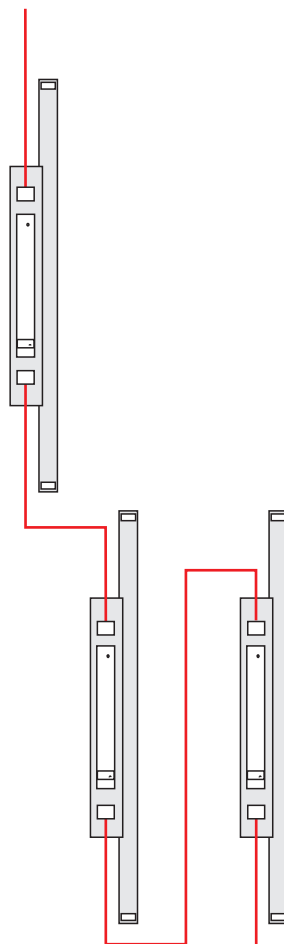

Lysrörsskena ML-S T5

Start- /vidarekoppling HF

ML-S21-T5 HF

ML-S21-T5 HF MF

ML-S21-T5 HFD MF

Start- /vidarekoppling HFD

Artikel-nummer	Skena Typ	W	L	B	B MF	H	CC
018-011	ML-S14 T5 HF	14	578	65	65	34	505
018-012	ML-S21 T5 HF	21	878	65	65	34	545
018-013	ML-S28 T5 HF	28	1178	65	65	34	845
018-014	ML-S35 T5 HF	35	1478	65	65	34	1145
018-015	ML-S24 T5 HF	24	578	65	65	34	505
018-016	ML-S39 T5 HF	39	878	65	65	34	545
018-017	ML-S49 T5 HF	49	1478	65	65	34	1145
018-018	ML-S54 T5 HF	54	1178	65	65	34	845
018-019	ML-S80 T5 HF	80	1478	65	65	34	1145
019-011	ML-S14 T5 HFD	14	578	65	74	34	505
019-012	ML-S21 T5 HFD	21	878	65	74	34	545
019-013	ML-S28 T5 HFD	28	1178	65	74	34	845
019-014	ML-S35 T5 HFD	35	1478	65	74	34	1145
019-015	ML-S24 T5 HFD	24	578	65	74	34	505
019-016	ML-S39 T5 HFD	39	878	65	74	34	545
019-017	ML-S49 T5 HFD	49	1478	65	74	34	1145
019-018	ML-S54 T5 HFD	54	1178	65	74	34	845
019-019	ML-S80 T5 HFD	80	1478	65	74	34	1145

Startkablar 230V/HFD:

054-728-2000	Kbl 5x1,5/2,0m/F
054-728-3000	Kbl 5x1,5/3,0m/F
054-728-4000	Kbl 5x1,5/4,0m/F

Vidarekoppling 230V:

054-339-0500	Kbl 5x1,5/0,5m/MF
054-339-1000	Kbl 5x1,5/1,0m/MF
054-339-2000	Kbl 5x1,5/2,0m/MF

Vidarekoppling 230V/Dim:

054-739-0500	Kbl 5x1,5/0,5m/MF
054-739-1000	Kbl 5x1,5/1,0m/MF
054-739-2000	Kbl 5x1,5/2,0m/MF

Välj lämplig kabel från listorna ovan.
Andra kabellängder på begäran.

Kabel HF MF

Kabel HFD MF

Anslut så många armaturer
som önskas, dock max
9A vid 1,5mm kabel.

Använd måtten i tabellen nedan för att räkna ut längden på kabeln.

Artikel-nummer	Skena Typ	L	B	A	C
018-011-MF	ML-S14 T5 HF MF	578	65	55	470
018-012-MF	ML-S21 T5 HF MF	878	65	205	470
018-013-MF	ML-S28 T5 HF MF	1178	65	355	470
018-014-MF	ML-S35 T5 HF MF	1478	65	505	470
019-011-MF	ML-S14 T5 HFD MF	578	74	55	470
019-012-MF	ML-S21 T5 HFD MF	878	74	205	470
019-013-MF	ML-S28 T5 HFD MF	1178	74	355	470
019-014-MF	ML-S35 T5 HFD MF	1478	74	505	470