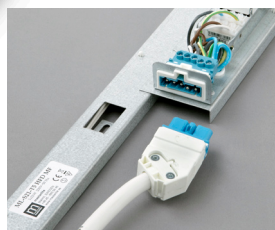

Lysrörsskena ML-S T5

Start- /vidarekoppling HF

ML-S21-T5 HF

ML-S21-T5 HF MF

ML-S21-T5 HFD MF

Start- /vidarekoppling HFD

Artikel-nummer	Skena Typ	W	L	B	B MF	H	CC
018-011	ML-S14 T5 HF	14	578	65	65	34	505
018-012	ML-S21 T5 HF	21	878	65	65	34	545
018-013	ML-S28 T5 HF	28	1178	65	65	34	845
018-014	ML-S35 T5 HF	35	1478	65	65	34	1145
018-015	ML-S24 T5 HF	24	578	65	65	34	505
018-016	ML-S39 T5 HF	39	878	65	65	34	545
018-017	ML-S49 T5 HF	49	1478	65	65	34	1145
018-018	ML-S54 T5 HF	54	1178	65	65	34	845
018-019	ML-S80 T5 HF	80	1478	65	65	34	1145
019-011	ML-S14 T5 HFD	14	578	65	74	34	505
019-012	ML-S21 T5 HFD	21	878	65	74	34	545
019-013	ML-S28 T5 HFD	28	1178	65	74	34	845
019-014	ML-S35 T5 HFD	35	1478	65	74	34	1145
019-015	ML-S24 T5 HFD	24	578	65	74	34	505
019-016	ML-S39 T5 HFD	39	878	65	74	34	545
019-017	ML-S49 T5 HFD	49	1478	65	74	34	1145
019-018	ML-S54 T5 HFD	54	1178	65	74	34	845
019-019	ML-S80 T5 HFD	80	1478	65	74	34	1145

Vi förbehåller oss rätten till ändringar av mått och specifikationer.

Specifikationer:

Användningsområde:

Monteras i skyltlar, ljusskåp, inredningar och motsvarande belysningsapplikationer.

Teknisk specifikation:

Stomme i aluzinkplåt.

Kapslingsklass: IP20 Klass 1

ML-S14 - 80 T5 HF

För ett lysrör T5 (Ø 16 mm).

ML-S14 - 80 T5 HFD

Som ovan samt dimbara 3-100%.

Installation:

Monteras med popnit/skruv.

Ansluts till 230V~50Hz via kopplingsplint eller snabbkopplingsystem.

Ljusreglering:

Analog 1-10V

Option:

Switchdim

DALI

Tillbehör:

Lysrör T5