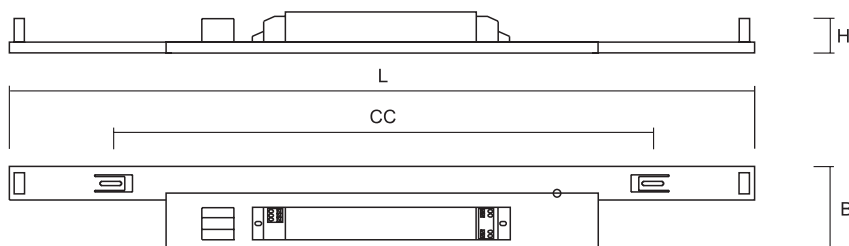

Lysrörsskena ML-S T5

Start- /vidarekoppling HF

ML-S21-T5 HF

ML-S21-T5 HF MF

ML-S21-T5 HFD MF

Start- /vidarekoppling HFD

Artikel-nummer	Skena Typ	W	L	B	B MF	H	CC
018-011	ML-S14 T5 HF	14	578	65	65	34	505
018-012	ML-S21 T5 HF	21	878	65	65	34	545
018-013	ML-S28 T5 HF	28	1178	65	65	34	845
018-014	ML-S35 T5 HF	35	1478	65	65	34	1145
018-015	ML-S24 T5 HF	24	578	65	65	34	505
018-016	ML-S39 T5 HF	39	878	65	65	34	545
018-017	ML-S49 T5 HF	49	1478	65	65	34	1145
018-018	ML-S54 T5 HF	54	1178	65	65	34	845
018-019	ML-S80 T5 HF	80	1478	65	65	34	1145
019-011	ML-S14 T5 HFD	14	578	65	74	34	505
019-012	ML-S21 T5 HFD	21	878	65	74	34	545
019-013	ML-S28 T5 HFD	28	1178	65	74	34	845
019-014	ML-S35 T5 HFD	35	1478	65	74	34	1145
019-015	ML-S24 T5 HFD	24	578	65	74	34	505
019-016	ML-S39 T5 HFD	39	878	65	74	34	545
019-017	ML-S49 T5 HFD	49	1478	65	74	34	1145
019-018	ML-S54 T5 HFD	54	1178	65	74	34	845
019-019	ML-S80 T5 HFD	80	1478	65	74	34	1145

Vi förbehåller oss rätten till ändringar av mått och specifikationer.

Specifikationer:

Användningsområde:

Monteras i skyltlar, ljusskåp, inredningar och motsvarande belysningsapplikationer.

Teknisk specifikation: