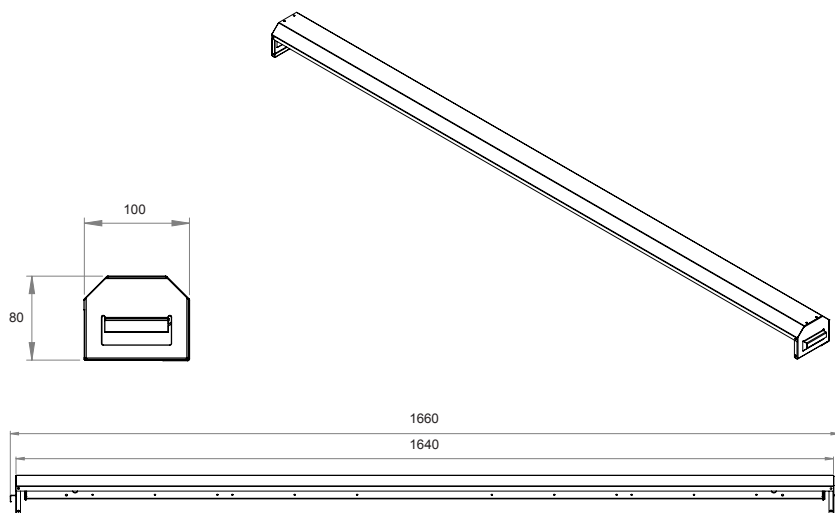

Function Directable

Armaturlinje med riktbart ljus

Function Directable

0°

45°

Artikelnr.	Benämning	L	W	lm	K
2250-110-1213	Function Directable 2M 560 25W 3000K	1660	25	3800	3000

Vi förbehåller oss rätten till ändringar av mått och specifikationer.

Specifikationer:

Användningsområde:

Armaturlinje med ställbar insats för belysning av vägg- och fasadpartier i t ex varuhus, butiker och motsvarande.

Armaturlinjen kan monteras i s.k. funktionsundertak, monteras separat eller pendlas.

Armaturlinjen kan levereras i olika längder och effekter.

LED-insatsen kan förses med diffuser om man önskar en vidare ljusspridning.

Teknisk specifikation:

Stomme i vit pulverlackerad stålplåt.

Färgtemperatur: 3000K