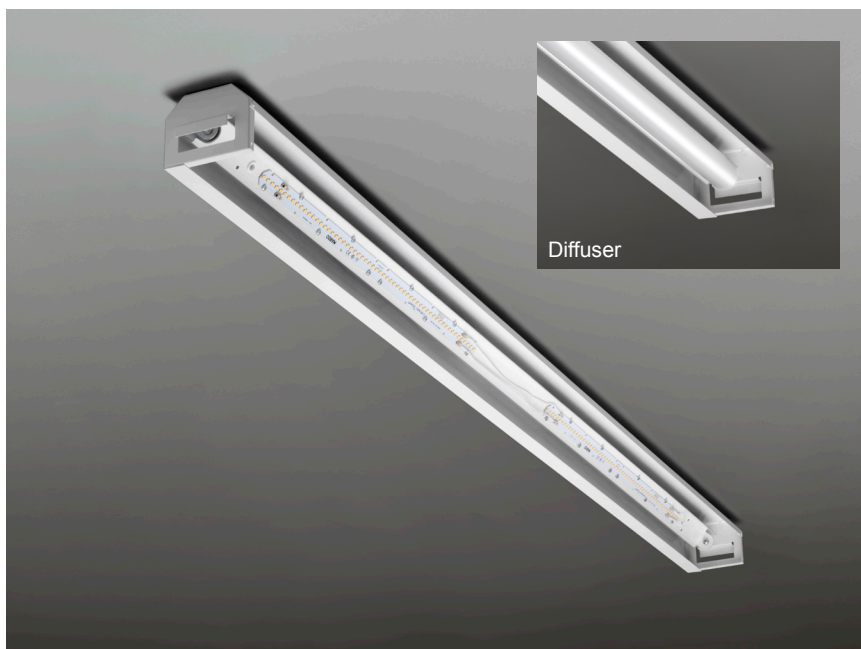

Function Directable

Armaturlinje med riktbart ljus

Function Directable

0°

45°

Artikelnr.	Benämning	L	W	lm	K
2250-110-1213	Function Directable 2M 560 25W 3000K	1660	25	3800	3000

Vi förbehåller oss rätten till ändringar av mått och specifikationer.

Specifikationer:

Användningsområde:

Armaturlinje med ställbar insats för belysning av vägg- och fasadpartier i t ex varuhus, butiker och motsvarande.

Armaturlinjen kan monteras i s.k. funktionsundertak, monteras separat eller pendlas.

Armaturlinjen kan levereras i olika längder och effekter.

LED-insatsen kan förses med diffuser om man önskar en vidare ljusspridning.

Teknisk specifikation:

Stomme i vit pulverlackerad stålplåt.

Färgtemperatur: 3000K

Livslängd LED: >50 000h L70

CRI >80

Spridningsvinkel LED exkl. diffuser: 120°

Insatsens ställbarhet: 0 - 45°

Anslutning:

230V ~ 50Hz via medföljande sladdställ.

Option:

Färgtemperatur: 4000K