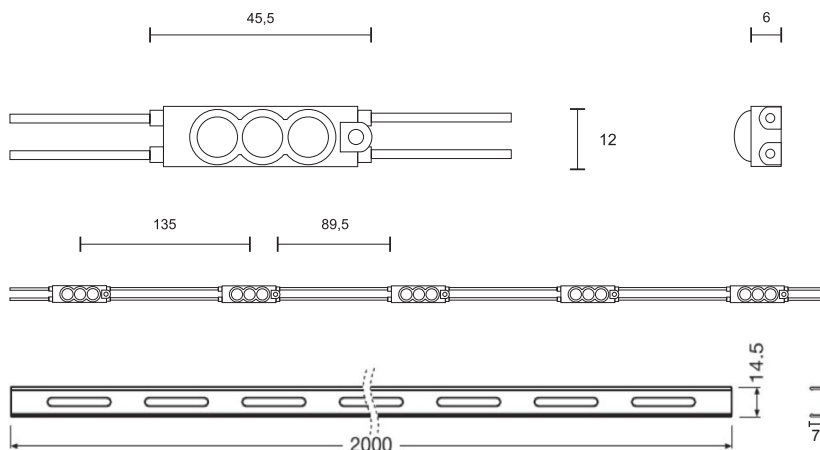

# BackLED Small Plus

Monteringsprofil

Monteringsprofil, kapas till lämplig längd

Artikelnummer	Benämning	V	W modul	∠°	lm modul	K
1010-000-3133	BA-S-PL 830 G3	12	0,33	155	37	3000
1010-000-3143	BA-S-PL 840 G3	12	0,33	155	39	4000
1010-000-3163	BA-S-PL 865 G3	12	0,33	155	39	6500
1010-000-3202	BA-S-PL RED	12	0,38	155	14	Röd
1010-000-3302	BA-S-PL GRN	12	0,38	155	6	Grön
1010-000-3402	BA-S-PL BLUE	12	0,38	155	25	Blå
1010-003-BASM-MP	BA-SM Mounting Profile	-	-	-	-	-

### Användningsområde:

För montering i skyltar, ljusskåp, inredningar och motsvarande belysningsapplikationer.

Lämpade för ljusskyltar med ett djup på 40 - 100mm.

### Teknisk specifikation:

Spänning: 12V  
 Antal moduler: 90st / kedja / förpackning  
 (grön, blå: 45st)  
 Max längd per kedja: 12,45m  
 (grön, blå: 6,28m)  
 Effekt kedja: 30W (grön, blå: 16,9W)  
 Ljusflöde kedja: 3000K 3330lm 110lm/W  
 Ljusflöde kedja: 4000K 3510lm 116lm/W  
 Ljusflöde kedja: 6500K 3510lm 116lm/W  
 Ljusflöde kedja: Röd 1215lm 35lm/W  
 Ljusflöde kedja: Grön 1110lm 65lm/W  
 Ljusflöde kedja: Blå 255lm 15lm/W  
 Kapslingsklass: IP66  
 Livslängd: >50 000h L70  
 Optik: 155° square lens technology för optimalt jämn ljusfördelning.  
 CRI >80  
 Dimbar