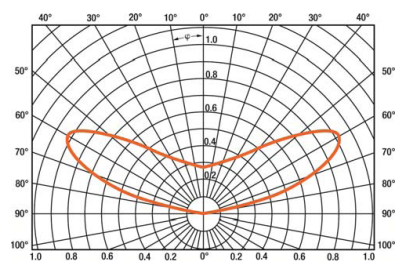

OSRAM

+46 40-656 64 20
info@masterlite.se
www.masterlite.se