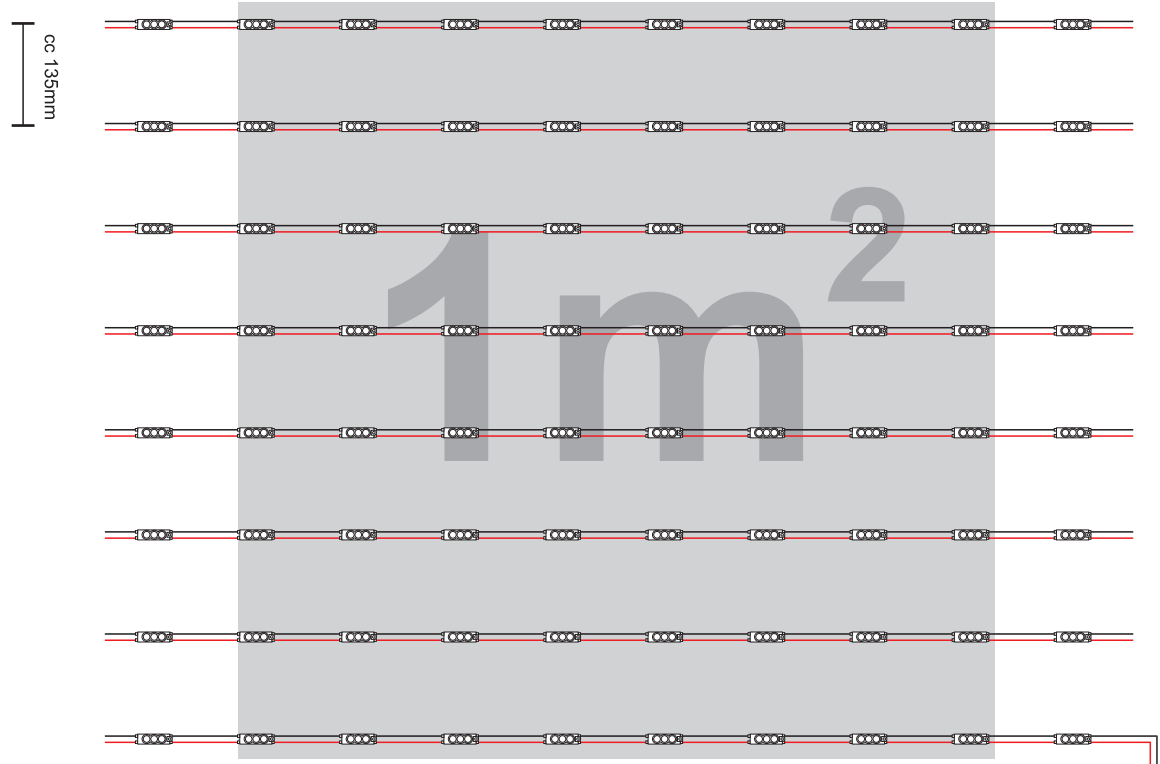

# BackLED Small Plus

Monteringsprofil

Monteringsprofil, kapas till lämplig längd

Artikelnummer	Benämning	V	W modul	∠°	lm modul	K
1010-000-3133	BA-S-PL 830 G3	12	0,33	155	37	3000
1010-000-3143	BA-S-PL 840 G3	12	0,33	155	39	4000
1010-000-3163	BA-S-PL 865 G3	12	0,33	155	39	6500
1010-000-3202	BA-S-PL RED	12	0,38	155	14	Röd
1010-000-3302	BA-S-PL GRN	12	0,38	155	6	Grön
1010-000-3402	BA-S-PL BLUE	12	0,38	155	25	Blå
1010-003-BASM-MP	BA-SM Mounting Profile	-	-	-	-	-

### Användningsområde:

För montering i skyltar, ljusskåp, inredningar och motsvarande belysningsapplikationer.

Lämpade för ljusskyltar med ett djup på 40 - 100mm.

### Teknisk specifikation:

Spänning: 12V  
 Antal moduler: 90st / kedja / förpackning  
 (grön, blå: 45st)  
 Max längd per kedja: 12,45m  
 (grön, blå: 6,28m)  
 Effekt kedja: 30W (grön, blå: 16,9W)  
 Ljusflöde kedja: 3000K 3330lm 110lm/W  
 Ljusflöde kedja: 4000K 3510lm 116lm/W  
 Ljusflöde kedja: 6500K 3510lm 116lm/W  
 Ljusflöde kedja: Röd 1215lm 35lm/W  
 Ljusflöde kedja: Grön 1110lm 65lm/W  
 Ljusflöde kedja: Blå 255lm 15lm/W  
 Kapslingsklass: IP66  
 Livslängd: >50 000h L70  
 Optik: 155° square lens technology för optimalt jämn ljusfördelning.  
 CRI >80  
 Dimbar

# Kopplingsexempel BackLED Small Plus:

1m<sup>2</sup> Snittvärde (6500K):  
2140lm/m<sup>2</sup>  
18,3W/m<sup>2</sup>

cc 135mm

Max 90st moduler/slinga

OSRAM

+46 40-656 64 20  
info@masterlite.se  
[www.masterlite.se](http://www.masterlite.se)