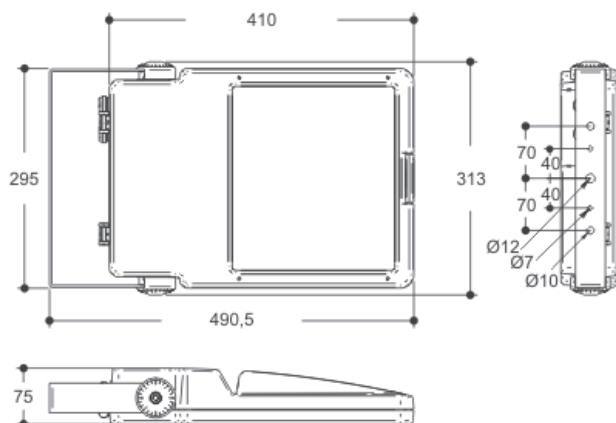

# Skytor 2/16

Skytor 2/12 W

Skytor 2/16 W

Skytor 2/12 AS

Skytor 2/16 AS

Art.nr.	Benämning	Spridning	L	W	lm	K
320-130	Skytor 2/12 M 24° 104W Svart	24° Sym	490,5	104	10790	4000
320-131	Skytor 2/12 W 60° 104W Svart	60° Sym	490,5	104	11425	4000
320-132	Skytor 2/12 AS 104W Svart	50° Asym	490,5	104	10740	4000
320-140	Skytor 2/16 M 24° 133W Svart	24° Sym	490,5	133	14385	4000
320-141	Skytor 2/16 W 60° 133W Svart	60° Sym	490,5	133	15230	4000
320-142	Skytor 2/16 AS 133W Svart	50° Asym	490,5	133	14320	4000