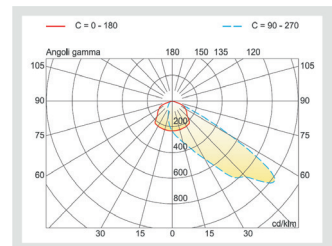

### Optik:

50° asymmetrisk.

24° eller 60° rundsymmetrisk.

### Färgåtergivning:

CRI >70.

# Belysningsexempel:

Skytor 2/12 W 60° 104W

24° Symmetrisk

60° Symmetrisk

50° Asymmetrisk

Bilden visar en yta belyst med 3 st Skytor 2/12 W 60° 104W placerade med CC-avstånd 1500mm. Belysningsstyrka i lux (lx).