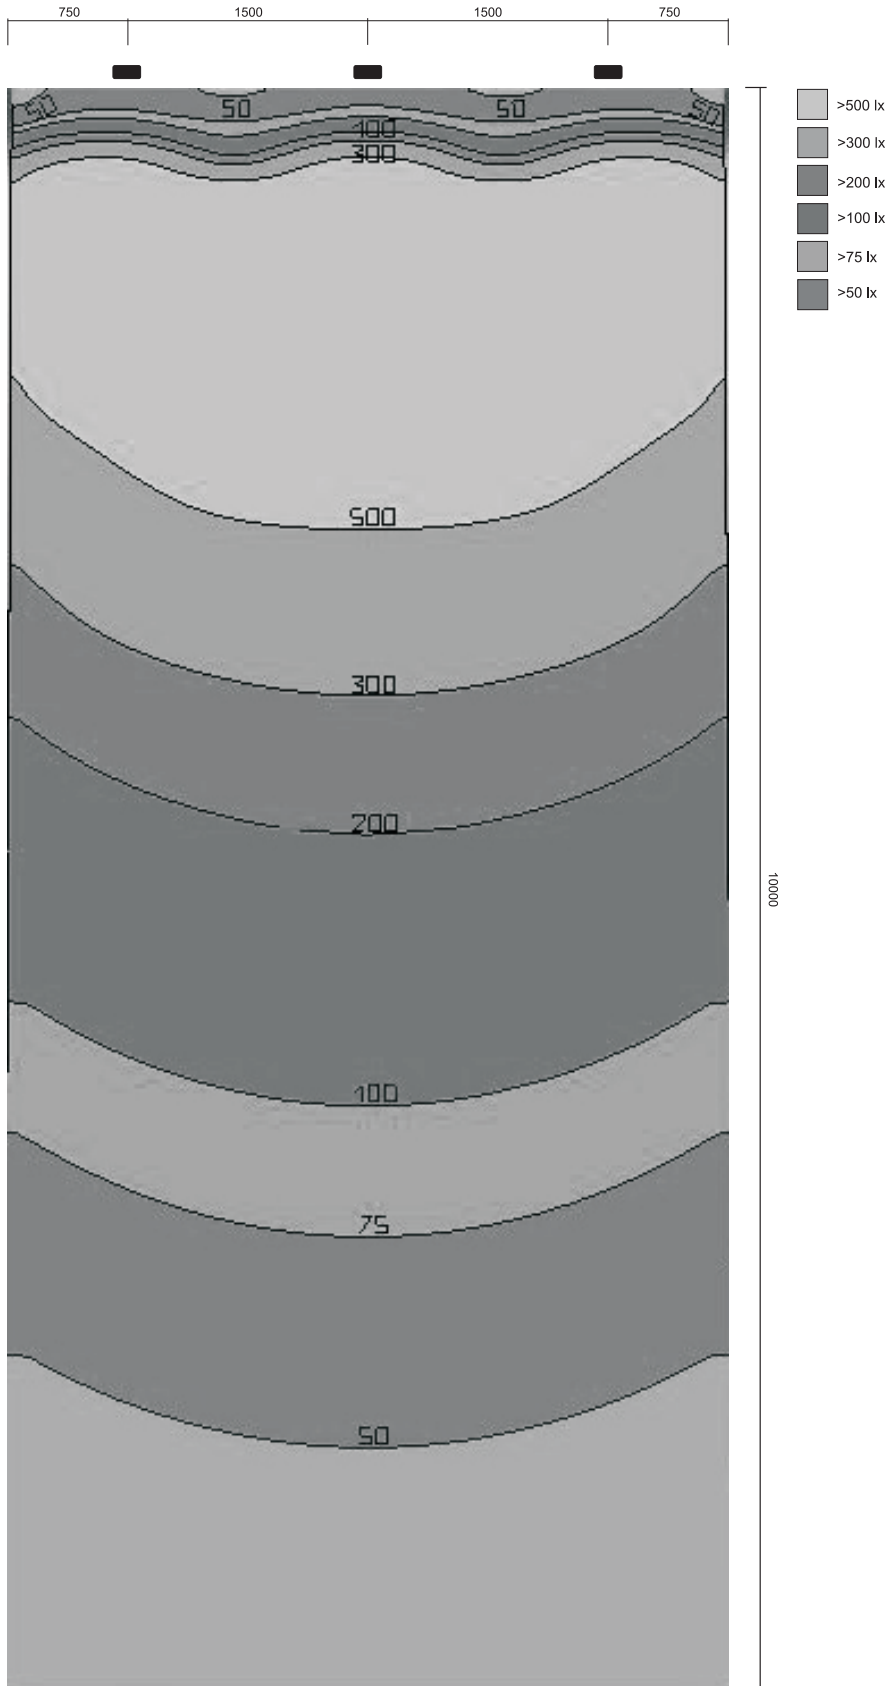

### Livslängd:

50 000h. L70/B10.

### Optik:

50° asymmetrisk.

24° eller 60° rundsymmetrisk.

### Färgåtergivning:

CRI >70.

# Belysningsexempel:

Skytor 2/12 W 60° 104W

24° Symmetrisk

60° Symmetrisk

50° Asymmetrisk

Bilden visar en yta belyst med 3 st Skytor 2/12 W 60° 104W placerade med CC-avstånd 1500mm. Belysningsstyrka i lux (lx).