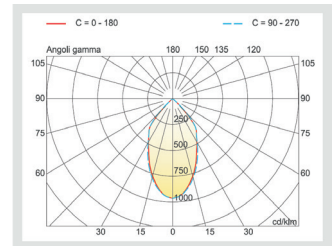

### Optik:

50° asymmetrisk.

24° eller 60° rundsymmetrisk.

### Färgåtergivning:

CRI >70.

# Belysningsexempel:

Skytor 2/12 W 60° 104W

24° Symmetrisk

60° Symmetrisk

50° Asymmetrisk

Bilden visar en yta belyst med 3 st Skytor 2/12 W 60° 104W placerade med CC-avstånd 1500mm. Belysningsstyrka i lux (lx).