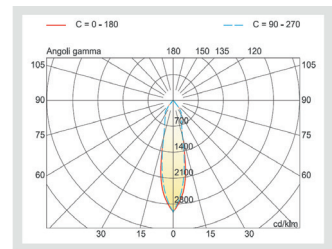

### Optik:

50° asymmetrisk.

24° eller 60° rundsymmetrisk.

# Belysningsexempel:

Skytor 2/12 W 60° 104W

24° Symmetrisk

60° Symmetrisk

50° Asymmetrisk

Bilden visar en yta belyst med 3 st Skytor 2/12 W 60° 104W placerade med CC-avstånd 1500mm. Belysningsstyrka i lux (lx).